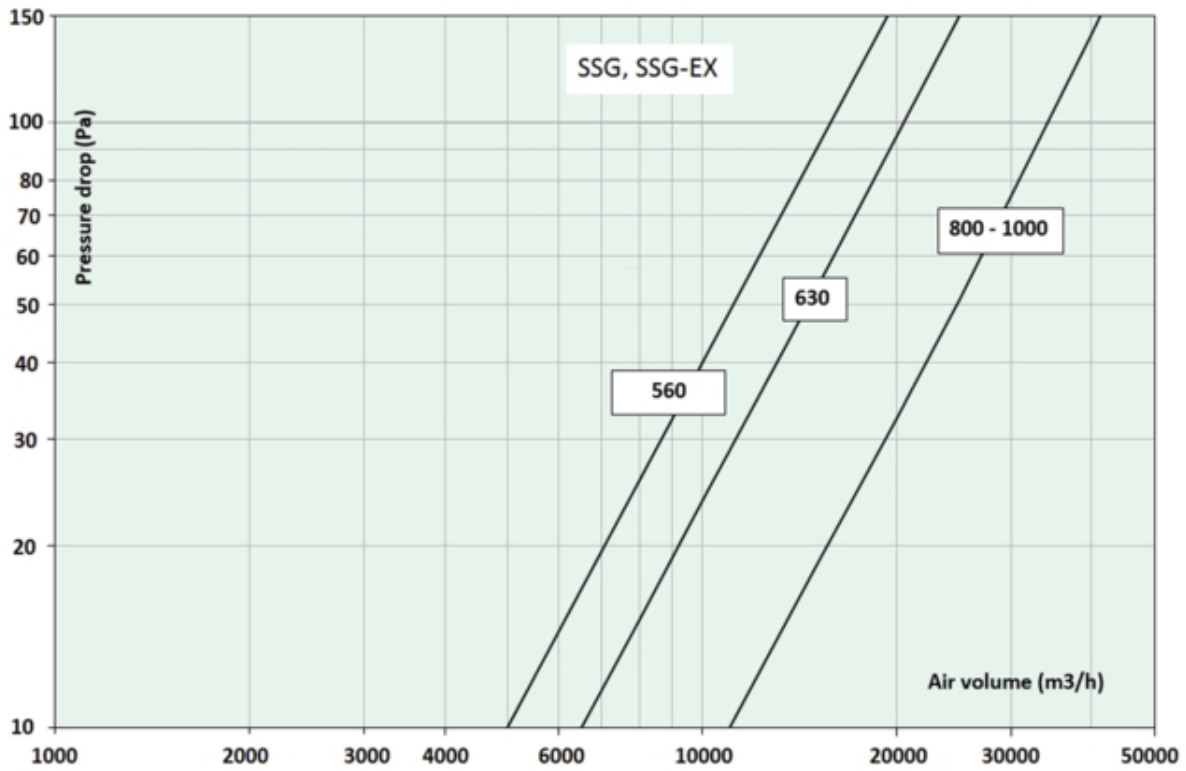

Technical parameters

Other	
Weight	116 kg

Dimensions

	A1	A2	B	M	E	H	H1	C	K	G
SSG-EX 800-1000	1210	1050	1540	12	1120	1010	600	640	320	1174

Accessories

Documentation

 [IMO_FDV_FDG_SSV_SSG_24_05_2016.pdf](#) (1,45MB)

 [SSG_Ex_800_1000_00.dxf](#) (616,96kB)

Diagram

Mid-frequency (Hz)	125	250	500	1k	2k	4k	8k
Attenuation (dB)	3,5	6,7	9,5	15,5	15	13	9