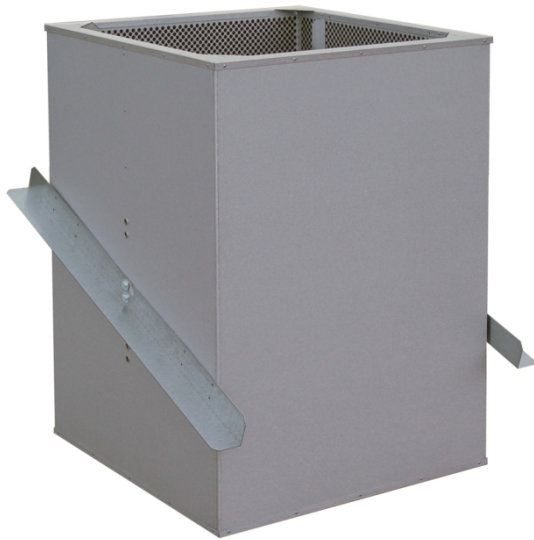

SSGE/F 400-450 SOCKET SILENCER

Item no. 95113

Document type: **Product card**
 Document date: **2019-06-20**
 Generated by: **Systemair Online Catalogue**

Description

Technical parameters

Other

Weight 55 kg

Dimensions

	A1	A2	A3	nxM	E	H1	H2	H3	HK	HF	ALFA
SSGE/F 400-450	628	535	596	4xM10	538	435	685	935	370	530	max. 30°

Accessories

Documentation

 IMO_FDGE_SSGE_26_05_2016.pdf (1,58MB)

 SSGE_F_400_450_00.dxf (1,57MB)