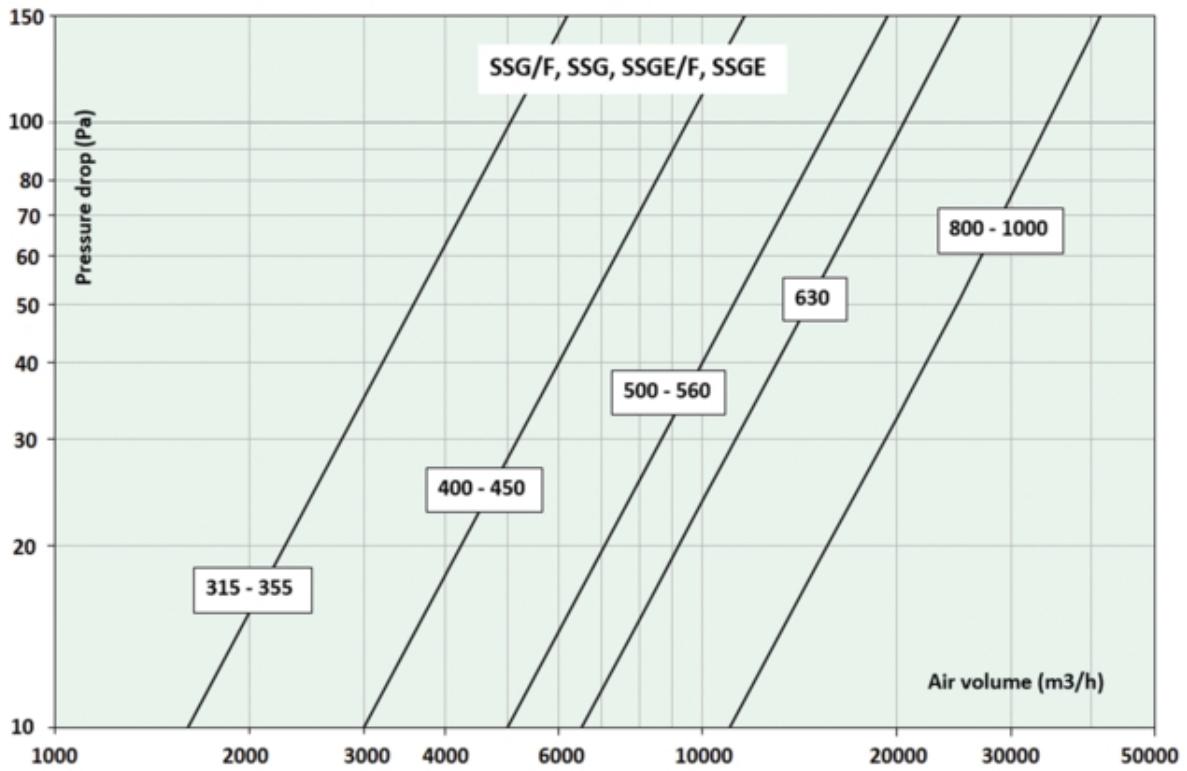

SSGE/F 400-450 SOCKET SILENCER

Item no. 95113

Document type: **Product card**
 Document date: **2019-06-20**
 Generated by: **Systemair Online Catalogue**

Description

Technical parameters

Other

Weight 55 kg

Dimensions

	A1	A2	A3	nxM	E	H1	H2	H3	HK	HF	ALFA
SSGE/F 400-450	628	535	596	4xM10	538	435	685	935	370	530	max. 30°

Accessories

Documentation

 IMO_FDGE_SSGE_26_05_2016.pdf (1,58MB)

 SSGE_F_400_450_00.dxf (1,57MB)

Diagram

Mid-frequency (Hz)	125	250	500	1k	2k	4k	8k
Attenuation (dB)	4	8	11	18	17	15	11