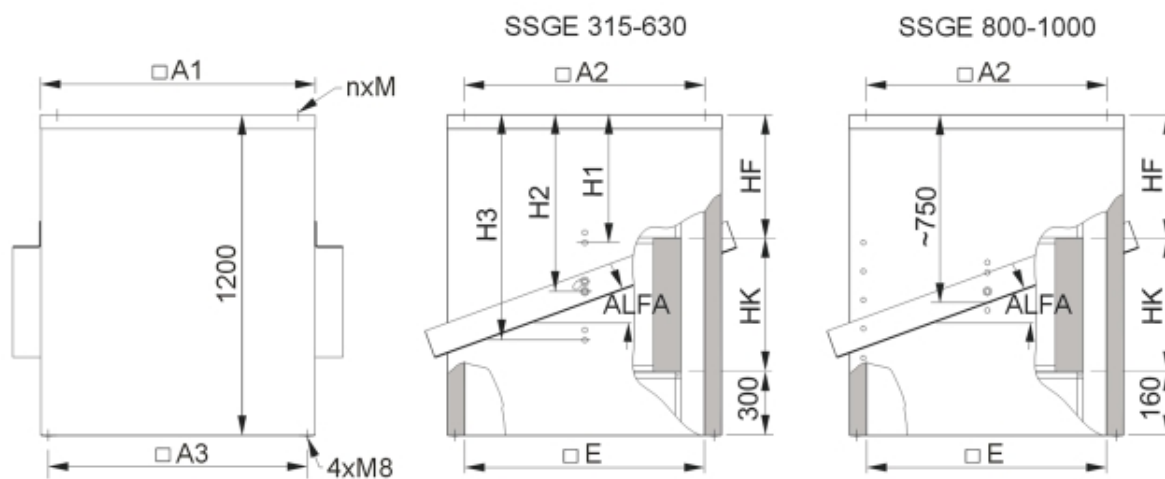

SSGE/F 400-450 SOCKET SILENCER

Item no. 95113

Document type: **Product card**
 Document date: **2019-06-20**
 Generated by: **Systemair Online Catalogue**

Description

Technical parameters

Other

Weight 55 kg

Dimensions

	A1	A2	A3	nxM	E	H1	H2	H3	HK	HF	ALFA
SSGE/F 400-450	628	535	596	4xM10	538	435	685	935	370	530	max. 30°

Accessories

Documentation

 IMO_FDGE_SSGE_26_05_2016.pdf (1,58MB)

 SSGE_F_400_450_00.dxf (1,57MB)