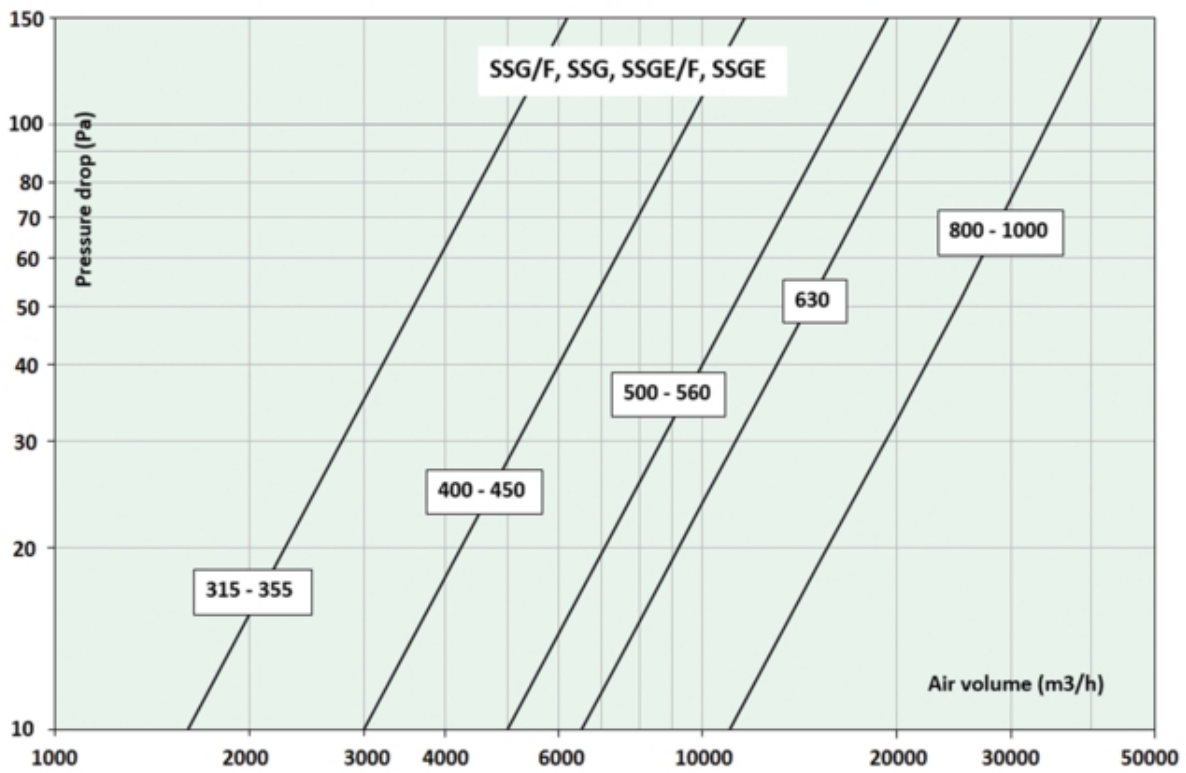

SSGE/F 500-560 SOCKET SILENCER

Item no. 95114

Document type: **Product card**
 Document date: **2019-06-20**
 Generated by: **Systemair Online Catalogue**

Description

Technical parameters

Other

Weight

86 kg

Dimensions

	A1	A2	A3	nxM	E	H1	H2	H3	HK	HF	ALFA
SSGE/F 500-560	898	750	866	4xM10	808	515	685	855	390	510	max. 30°

Accessories

Documentation

IMO_FDGE_SSGE_26_05_2016.pdf (1,58MB)

SSGE_F_500_560_00.dxf (1,72MB)

Diagram

Mid-frequency (Hz)	125	250	500	1k	2k	4k	8k
Attenuation (dB)	3,5	6,7	9,5	15,5	15	13	9