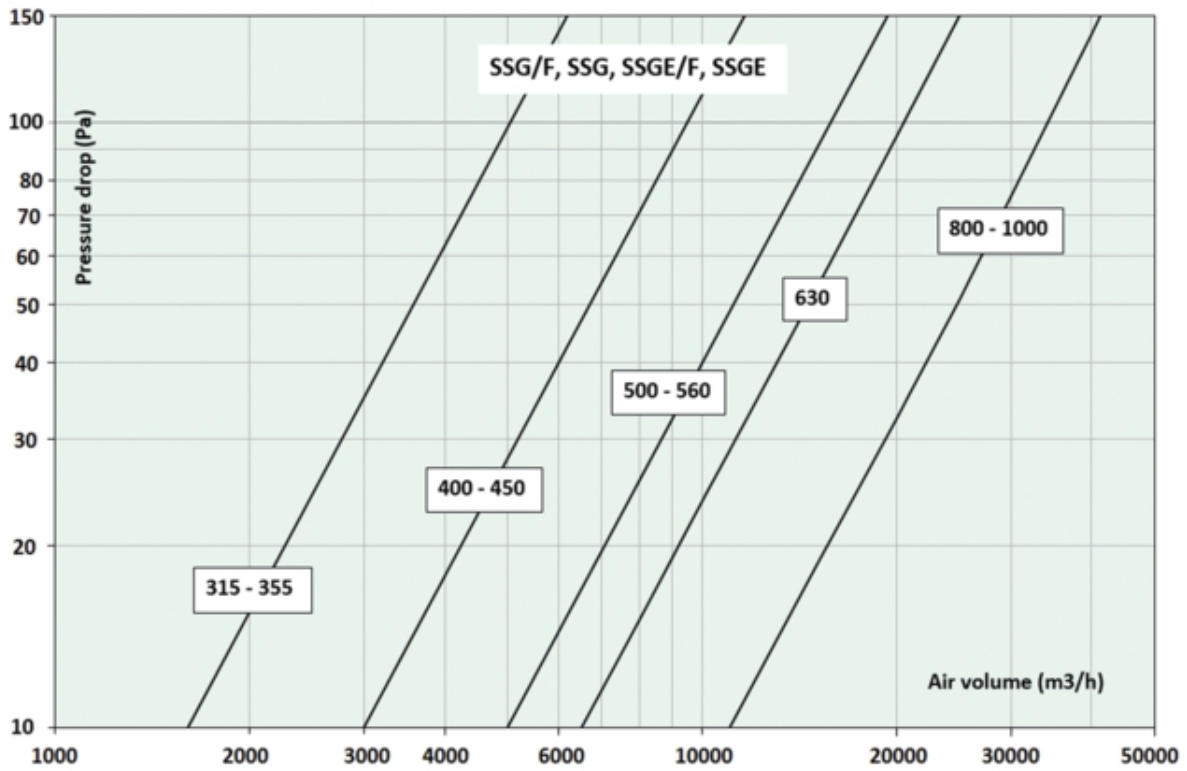

SSGE/F 630 SOCKET SILENCER

Item no. 95115

Document type: Product card
 Document date: 2019-06-20
 Generated by: Systemair Online Catalogue

Description

Technical parameters

Other

Weight

98 kg

Dimensions

	A1	A2	A3	nxM	E	H1	H2	H3	HK	HF	ALFA
SSGE/F 630	990	840	956	4xM10	898	515	685	855	390	510	max. 30°

Accessories

Documentation

IMO_FDGE_SSGE_26_05_2016.pdf (1,58MB)

SSGE_F_630_00.dxf (1,78MB)

Diagram

Mid-frequency (Hz)	125	250	500	1k	2k	4k	8k
Attenuation (dB)	3,5	6,7	9,5	15,5	15	13	9