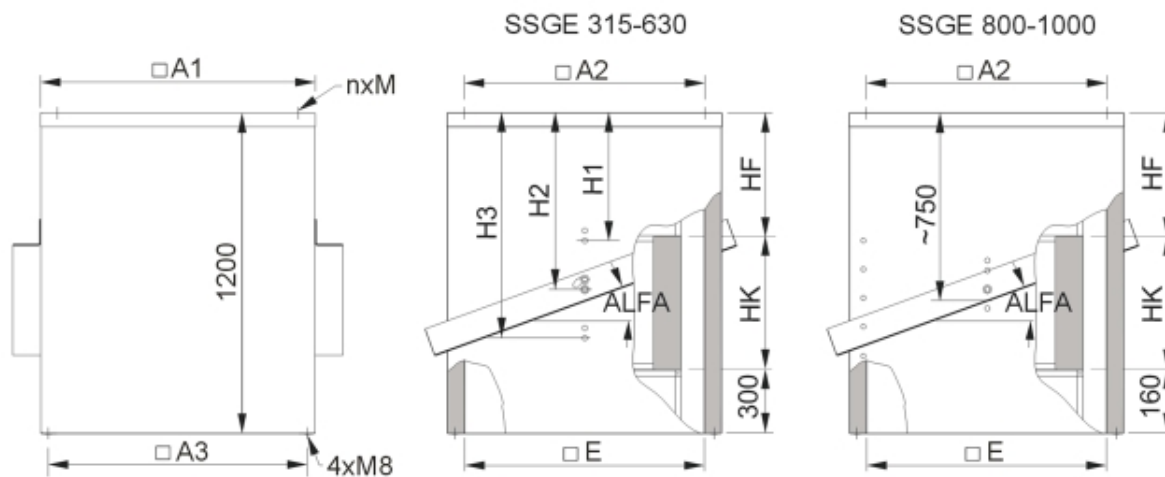

SSGE/F 800-1000 SOCKET SILENCE

Item no. 95218

Document type: Product card
 Document date: 2019-06-20
 Generated by: Systemair Online Catalogue

Description

Technical parameters

Other

Weight 120 kg

Dimensions

	A1	A2	A3	nxM	E	H1	H2	H3	HK	HF	ALFA
SSGE/F 800-1000	1210	1050	1174	4xM12	1120	-	-	-	600	440	max. 20°

Accessories

Documentation

IMO_FDGE_SSGE_26_05_2016.pdf (1,58MB)

SSGE_F_800_1000_00.dxf (2,86MB)

Diagram

Mid-frequency (Hz)	125	250	500	1k	2k	4k	8k
Attenuation (dB)	3,5	6,7	9,5	15,5	15	13	9