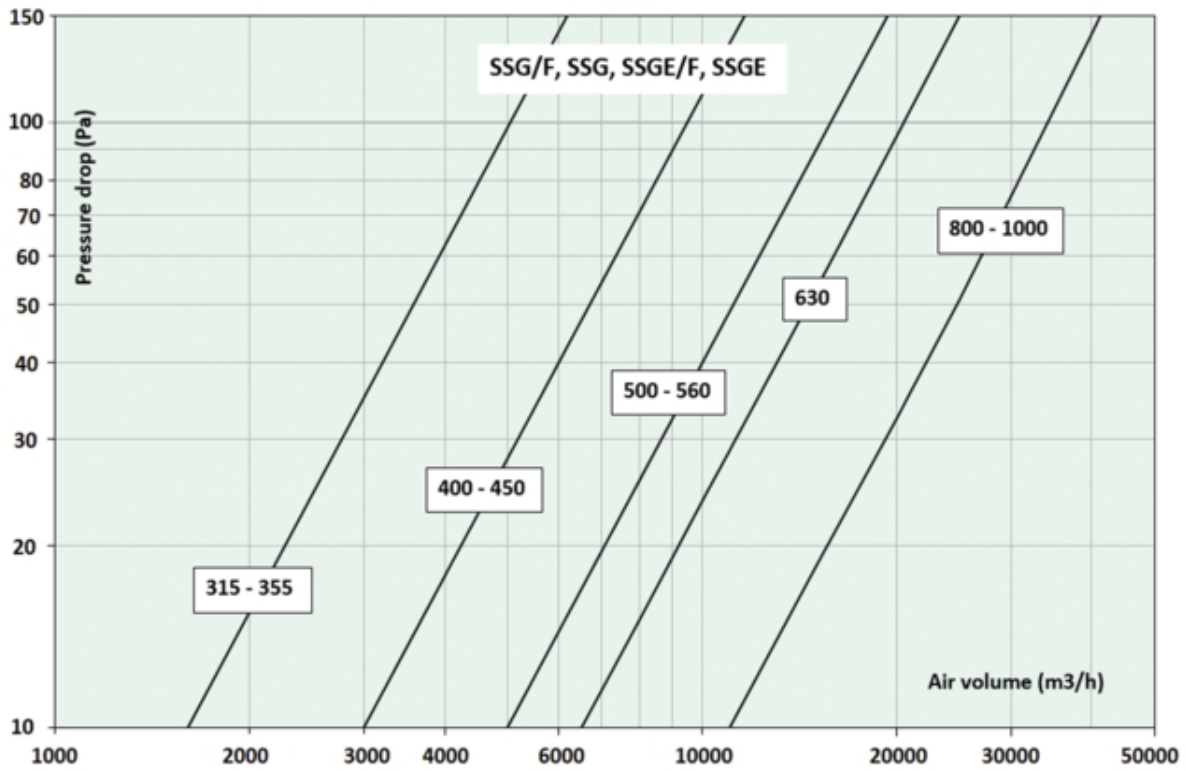

SSGE/F 800-1000 SOCKET SILENCE

Item no. 95218

Document type: Product card
 Document date: 2019-06-20
 Generated by: Systemair Online Catalogue

Description

Technical parameters

Other

Weight 120 kg

Dimensions

	A1	A2	A3	nxM	E	H1	H2	H3	HK	HF	ALFA
SSGE/F 800-1000	1210	1050	1174	4xM12	1120	-	-	-	600	440	max. 20°

Accessories

Documentation

IMO_FDGE_SSGE_26_05_2016.pdf (1,58MB)

SSGE_F_800_1000_00.dxf (2,86MB)

Diagram

Mid-frequency (Hz)	125	250	500	1k	2k	4k	8k
Attenuation (dB)	3,5	6,7	9,5	15,5	15	13	9